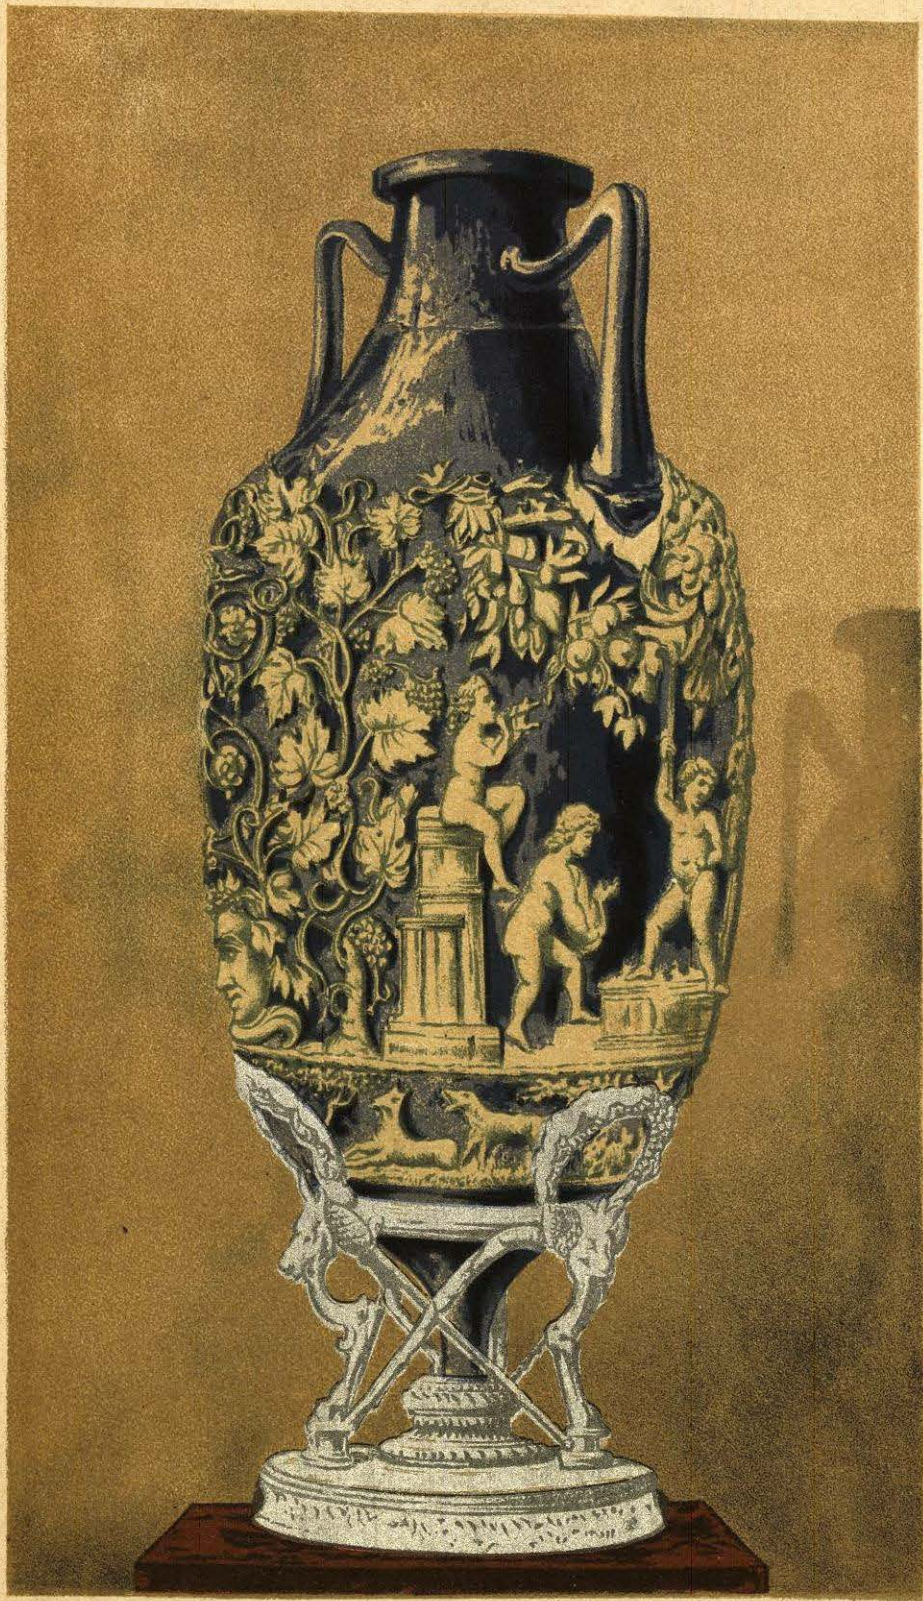

URNA CINERARIA DE CRISTAL AZUL CON BAJOS RELIEVES DE ESMALTE BLANCO
Encontrada en Pompeya en 1837

NERÓN.

POR DON FRANCISCO CASTELAR

TOMO PRIMERO

MONTAÑA Y SIMÓN, EDITORES

1837

NERÓN

ESTUDIO HISTÓRICO