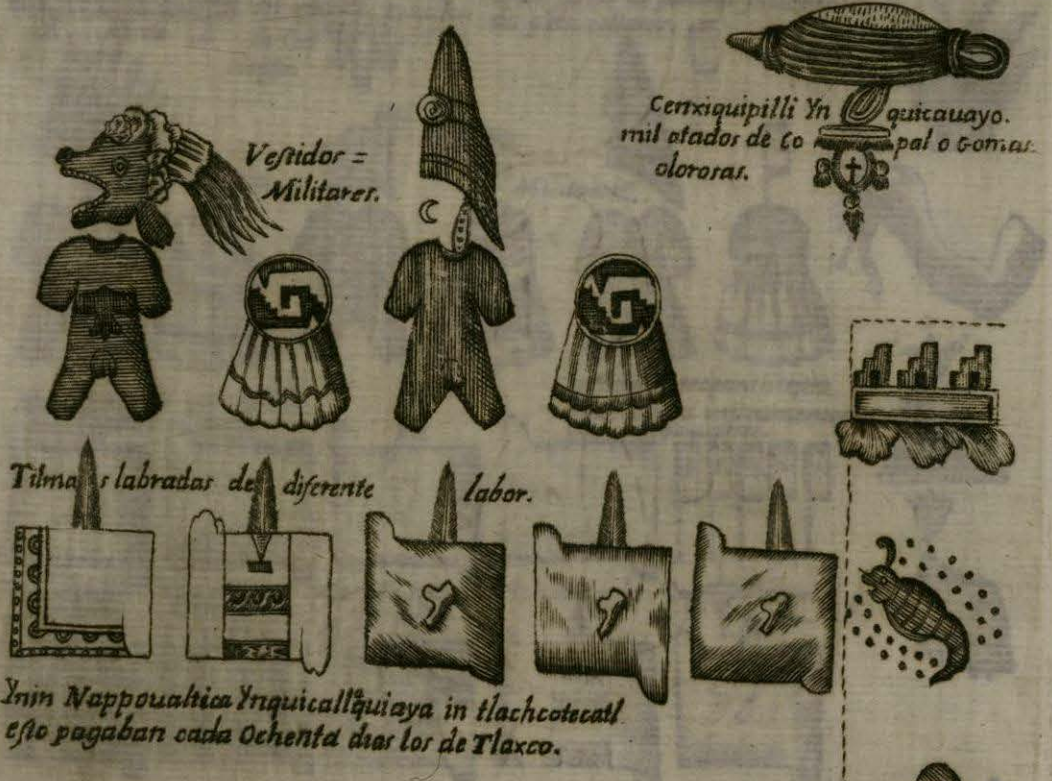

Medidas de Maiz

Matinalco

Tzompanco

Xocaitlan

Yezontli Xicaltecomatl. 2400 tecomater o Xicarar.  
 Dos mil y quatrocientos setenta de Pita que paga  
 por cada ochenta dias los Regedores de Manantico Sum.  
 Panqay Xocaitlan