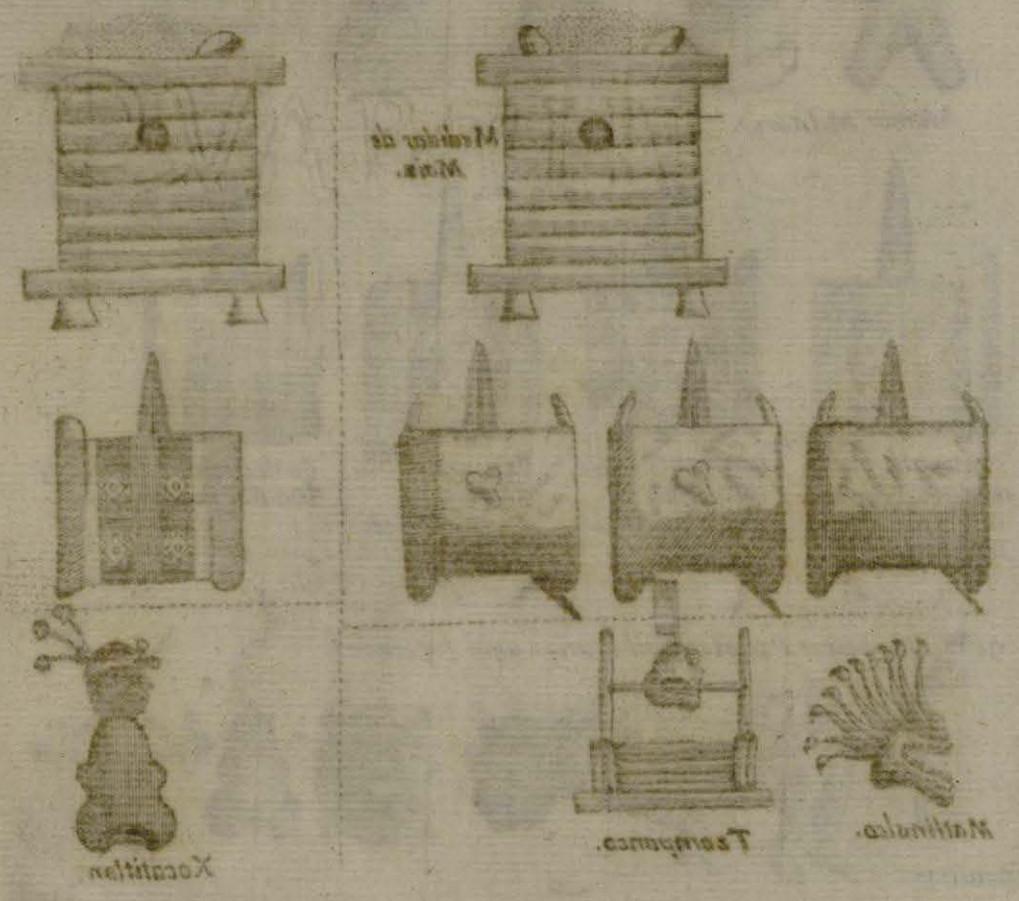

Medidas de Maiz

Matinalco

Tzompanco

Xocaitlan

Yezontli Xicaltecomatl. 2400 tecomater o Xicarar.  
 Dos mil y quatrocientos setenta de Pita que paga  
 por cada ochenta dias los Regedores de Manantico Sum.  
 Panqay Xocaitlan